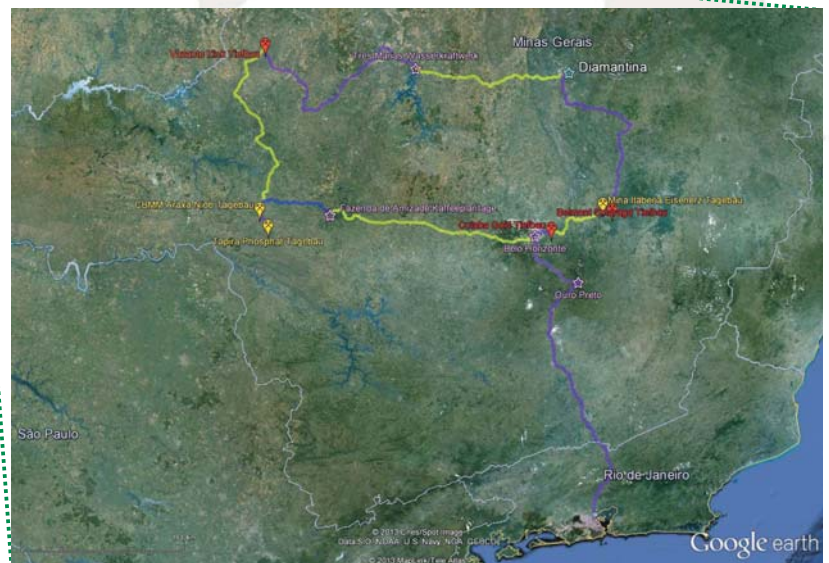

## Institut für Bergbau

Internationale Exkursion  
22. September - 6. Oktober 2013

## Brasilien

### Exkursionsziele:

- ⇒ Universität Ouro Preto
- ⇒ Eisenerztagebau Itabira
- ⇒ Belmont Smaragdtiefbau
- ⇒ Diamantina, Kleinbergbau
- ⇒ Wasserkraftwerk Tres Marias
- ⇒ Zinktiefbau Vazante
- ⇒ Phosphattagebau Tapira
- ⇒ Niobtagebau Araxa
- ⇒ Goldtiefbau Cuiaba